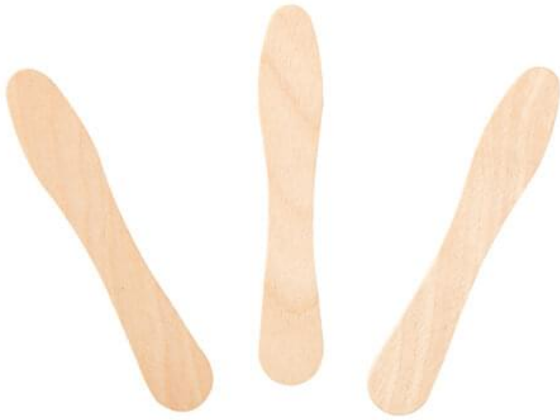

Item#R832

WOODEN SPOON

Wooden Spoons are a all-natural renewable resource and 100% biodegradable.

<b>CASE PACK</b>	10/1000	<b>MATERIAL</b>	Birch
<b>COUNTRY OF ORIGIN</b>	China	<b>COLOR</b>	NATURAL
<b>CASE DIMENSIONS L x W x H (in)</b>	18.11" X 5.71" X 12.99"	<b>CASE CUBE (ft)</b>	0.777
<b>CASE WEIGHT (lb)</b>	20.94	<b>NET WEIGHT (lb)</b>	19.84
<b>PALLET TI HI</b>	7 x 9	<b>UPC MASTER</b>	00072288121326
<b>UPC INNER</b>	072288122514	<b>UPC INDIVIDUAL</b>	-

<b>PRODUCT TYPE</b>	Spoon	<b>STYLE</b>	-
<b>MATERIAL</b>	Birch	<b>WEIGHT (g)</b>	0.81
<b>LENGTH (mm)</b>	90	<b>DIAMETER (mm)</b>	-
<b>WIDTH (mm)</b>	9	<b>THICKNESS (mm)</b>	1.2
<b>INDIVIDUALLY WRAPPED</b>	N	<b>WRAPPER MATERIAL</b>	-
<b>INNER PACKAGING</b>	Box	<b>TEMPERATURE TOLERANCE (°C)</b>	-
<b>CEDAR GROVE ACCEPTED</b>	N		
<b>FEATURES</b>	-		